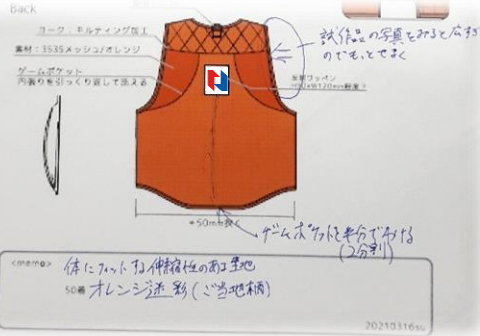

Tel:06-6311-5281 FAX:06-6311-5282

狩猟者用の「ハンティングベスト」を企画中!!

Front

Back

※写真は開発中のものです。
完成品とは異なる場合があります。

自然との共存関係の構築を推進する専門機関からのご依頼で「ハンティングベスト」を制作中です!!

実際に着用頂く方の意見も取り入れ、試行錯誤中です。今秋には完成予定の為、改めてご案内させていただきます!!

東大の学生が運営するサークル