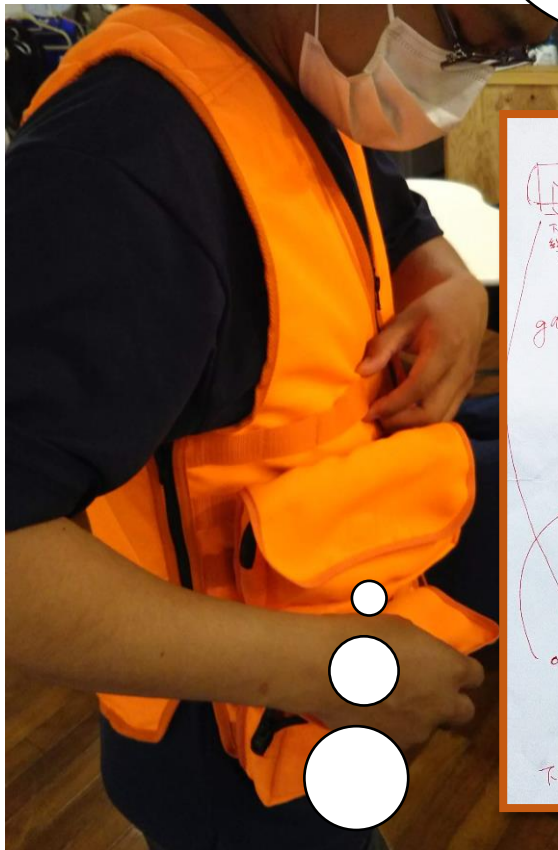

ともコラボベストの開発プロジェクト 進行中！！

こんなの出来たら
いいかも・・・