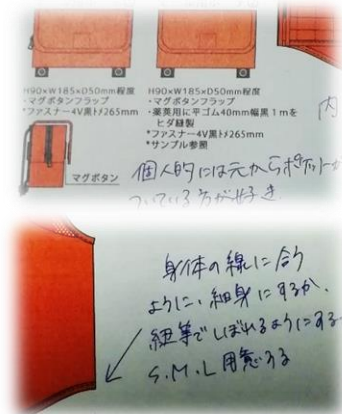

Tel:06-6311-5281 FAX:06-6311-5282

狩猟者用の「ハンティングベスト」を企画中!!

Front

Back

※写真は開発中のものです。
完成品とは異なる場合があります。

自然との共存関係の構築を推進する専門機関からのご依頼で「ハンティングベスト」を制作中です!!

実際に着用頂く方の意見も取り入れ、試行錯誤中です。今秋には完成予定の為、改めてご案内させていただきます!!

東大の学生が運営するサークル