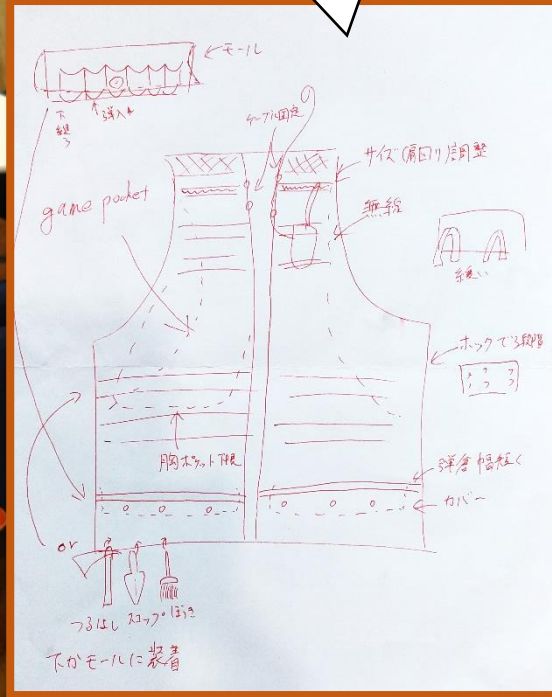

ともコラボベストの開発プロジェクト 進行中！！

こんなの出来たら
いいかも・・・